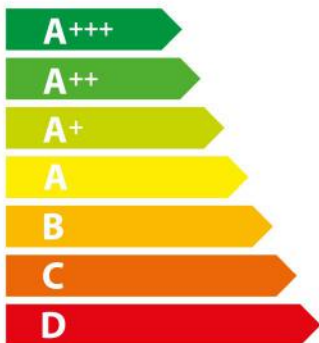

ENERG

енергия · ενέργεια

SIEMENS

HB510ABR1

A

71 L

0,97 kWh/Zyklus *

0,81 kWh/Zyklus *